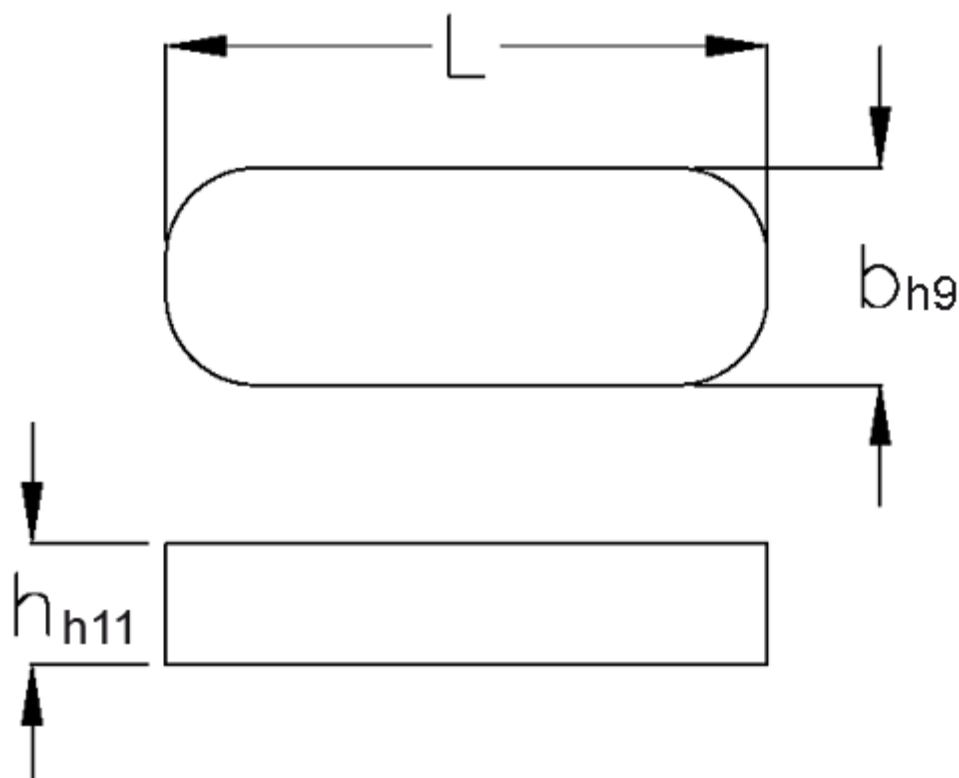

Varenummer: 090510870

Beskrivelse: KLEE Pasfedre A 10x8x70 DIN 6885

Mål

b = 10

h = 8

L = 70.0

Tolerance b = 0.036

Tolerance h = 0.090

Tolerance L = -0,3